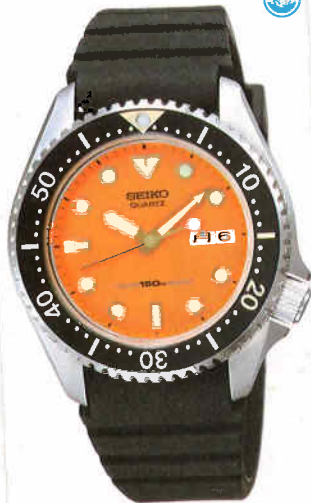

●PYH011 35,000円
SS
ハードレックス
7548<700-701> ★[GL831]

●PYH017 35,000円
SS
ハードレックス
7548<700-701> ★[GL831]

●PYH018 35,000円
SS
ハードレックス
7548<700-701> ★[GL831]

●PYQ018 35,000円
SS
ハードレックス
6458<600-600> ★[GL13A]

●PYQ019 35,000円
SS
ハードレックス
6458<600-600> ★[GL13A]