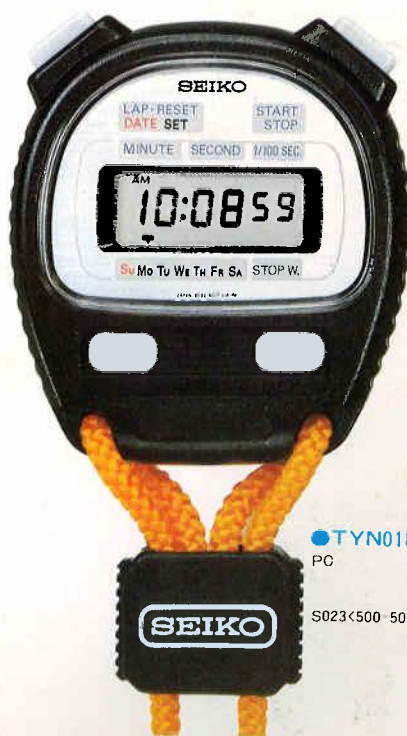

●TYN018 9,000円
PC
S023<500-500> AN01A