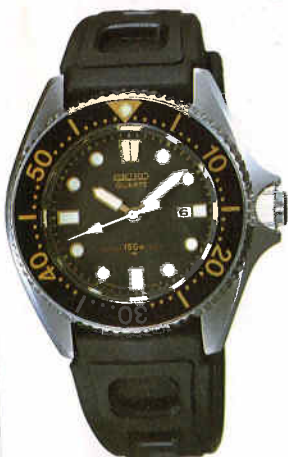

●PTJ018 35,000円
SS
ハードレックス
2625<001-002> ★[HL771]