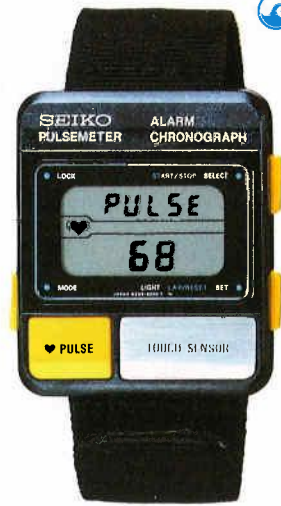

●DEM018 11,500円
PC・SS
ハードレックス
S229<500-500> ★AL21A