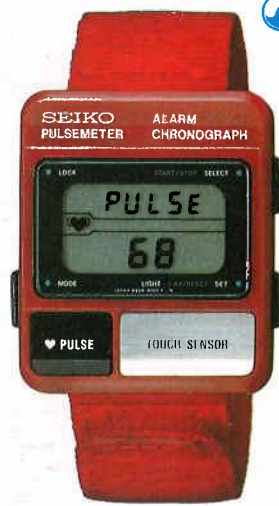

●DEM015 11,500円
PC・SS
ハードレックス
S229<500-500> ★AL22A