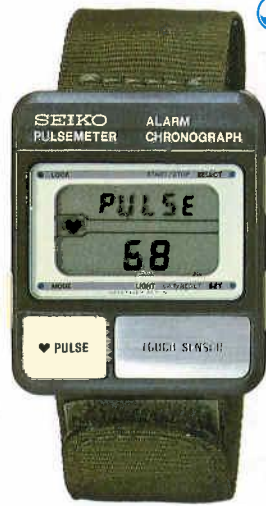

- ●精度月差±15秒以内(常温) ●電池寿命約2年(S229) 約3年(A826) ●使用電池SB(TI) ●アラームつき
- ●サウンドデモンストレーション機能つき ●報時機能つき ●ストップウォッチつき ●心拍計つき
- ●12時間制/24時間制切り替え装置つき ●日・曜日つきオートカレンダー ●内部照明ライトつき
- ●ワンタッチ0秒修正装置つき ●日常生活用防水 ●A826の共通仕様は111頁をご参照下さい。

ランナズ

●DEM012 11,500円
PC・SS
ハードレックス
S229<500-500> ★AL23A