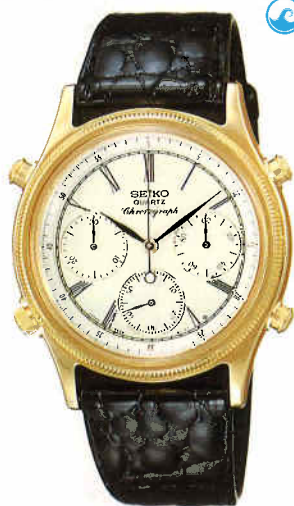

●CGX910 43,000円
SGP
ハードレックス
5931<536-543> 22.0

●CZJ960 43,000円
GPDP
ハードレックス
6430<511-521> 20.0

●CAA018 40,000円
SS
カットハードレックス
7431<511-516> AA65A

- 精度月差±15秒以内(常温) ●電池寿命約2年(7A28・6030・6430・6431) 約3年(9021)
- 使用電池SB(AN)(6030) SB(AS)またはSB(DS)(6430・6431) SB(A4)(7A28) SB(AJ)(9021)
- 電池寿命切れ予告機能つき(6030・9021・6431・7A28) ●秒針停止機能つき(6030・9021・6431・7A28) ●ストップウォッチつき(7A28)
- ストップウォッチデモンストレーション機能つき(7A28)