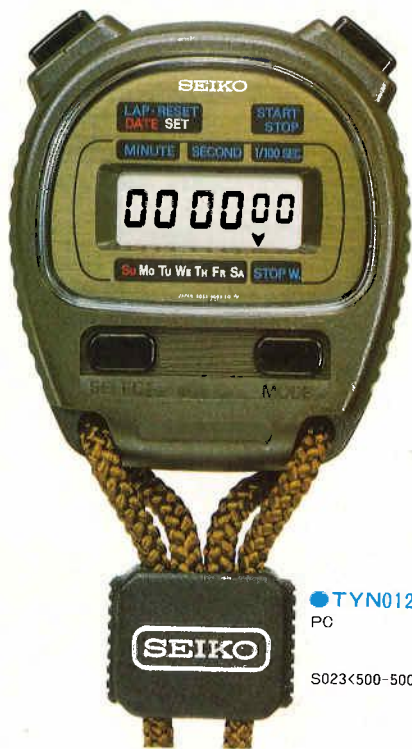

- ●時間精度±0.0008%以内・月差換算±20秒以内(常温) ●電池寿命約2年 ●使用電池SB(EI) ●時計機能つき
- ●月・日・曜日つきオートカレンダー ●電池寿命切れ予告機能つき ●ワンタッチ0秒修正装置つき

●TYN012 9,000円
PC
S023<500-500> AN03A