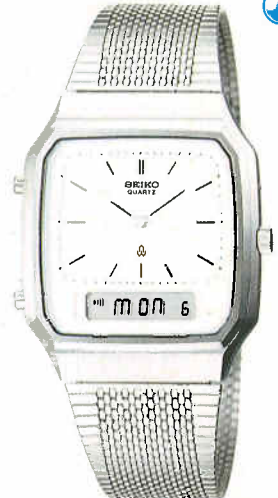

●JZV030 30,000円
SS
ハードレックス
日常生活用防水
H449<500-500> AA40A